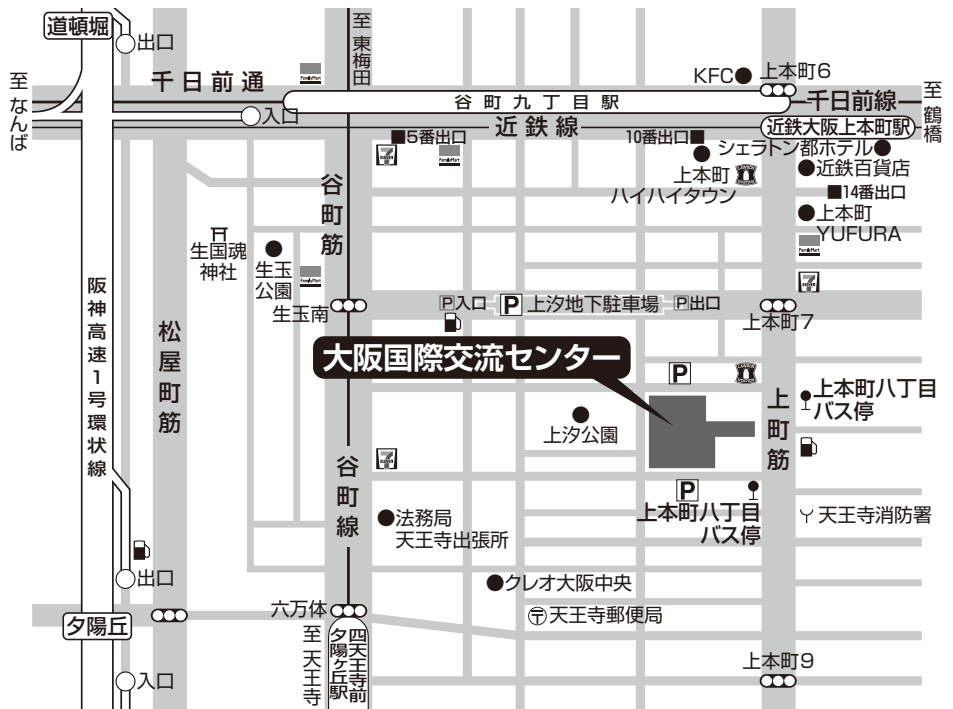

JR新大阪駅	御堂筋線	なんば	千日前線	谷町九丁目駅	10番出口	500m
JR大阪駅	JR環状線	JR鶴橋駅	近鉄線	大阪上本町駅	14番出口	400m
東梅田駅	谷町線		近鉄線	大阪上本町駅	14番出口	400m
天王寺駅	谷町線			谷町九丁目駅	10番出口	500m
大阪空港	リムジンバス(上本町線)			四天王寺前夕陽ヶ丘駅	1番出口	500m
関西国際空港	リムジンバス(上本町線)			バス停「上本町」		400m

大阪国際交流センター

自動車での入構はできません。会場までは公共交通機関をご利用ください。